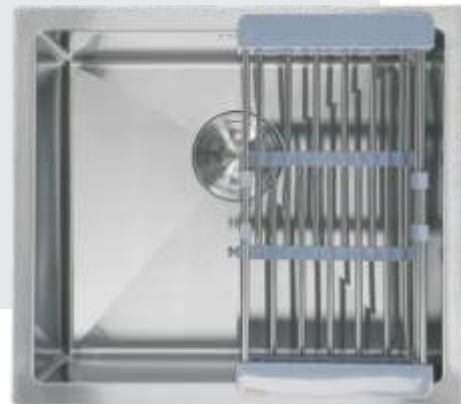

Bianca

5044-SU

Tarja de empotrar con
escurridor móvil
Calibre 18
50 x 44 x 23 cm
Acabado satín