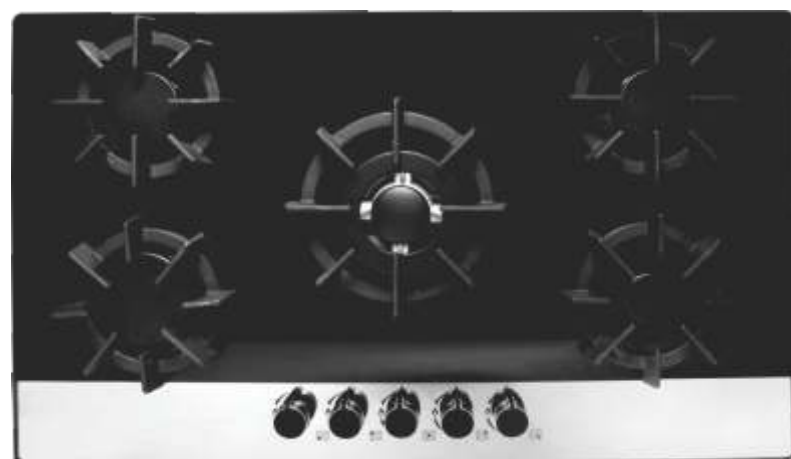

## Ailén

HBG5816

Panel de vidrio templado  
Encendido electrónico integrado  
Parrillas de hierro fundido  
Perillas metalizadas  
Cubierta sellada  
87.5 x 51.3 x 5 cm

5 quemadores

• 1 de 9,500 kJ/h • 1 de 6,000 kJ/h • 2 de 4,500 kJ/h • 1 de 3,000 kJ/h