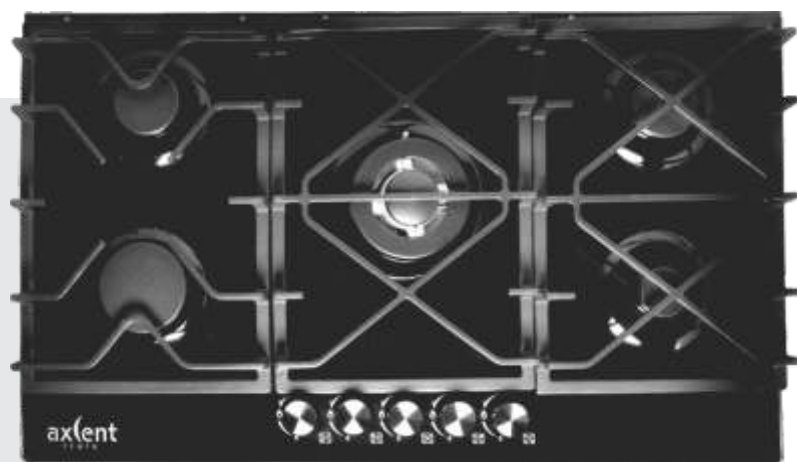

## Anaís

HBG5814

Panel de vidrio templado  
Encendido electrónico integrado  
Parrillas de hierro fundido  
Perillas metalizadas  
Cubierta sellada  
87.5 x 51 x 5 cm

5 quemadores

• 1 de 9,500 kJ/h • 1 de 6,000 kJ/h • 2 de 4,500 kJ/h • 1 de 3,000 kJ/h

## Ailén

HBG5816

Panel de vidrio templado  
Encendido electrónico integrado  
Parrillas de hierro fundido  
Perillas metalizadas  
Cubierta sellada  
87.5 x 51.3 x 5 cm

5 quemadores

• 1 de 9,500 kJ/h • 1 de 6,000 kJ/h • 2 de 4,500 kJ/h • 1 de 3,000 kJ/h