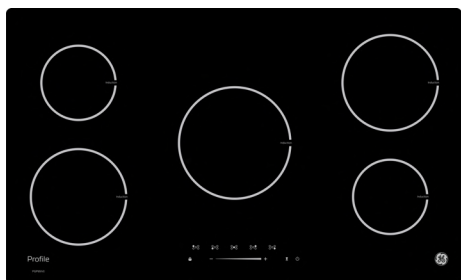

DIMENSIONES (CM)

Alto: 4.2 / 6.3 Terminal Block
 Ancho 90.00
 Fondo 51.00

**PIP8014
INDUCCIÓN 80 CM**

CARACTERÍSTICAS

Superficie de inducción
 Controles Glass Touch
 Display digital
 Indicador de calor residual
 2 zonas de cocción de 1200/1400 W
 1 zona de cocción de 2,300/3,000 W
 1 zona de cocción de 1,400/2000 W
 Timer de 0 a 99 minutos
 Bloqueo de seguridad para niños
 9 niveles de potencia
 Bloqueo de seguridad
 Temporizador
 Espátula de limpieza
 220v/ 50/60Hz

DIMENSIONES (CM)

Alto: 6.08
 Ancho 80.00
 Fondo 51.00

**PP930SMSS1
VITROCERÁMICA 76 CM**

CARACTERÍSTICAS

Superficie de vitrocerámica
 Controles Glass Touch
 Display digital
 Cuatro zonas de cocción
 Potencia de la zona frontal derecha: 1,200 W
 Potencia de la zona posterior derecha:
 2,200 W + 1,400 W
 Potencia de la zona frontal izquierda: 2,100 W
 Potencia de la zona posterior izquierda: 1,200 W
 Zona de cocción expandible
 9 niveles de potencia
 Encendido integrado
 Timer de 0 a 99 minutos
 Bloqueo de seguridad
 Indicador de calor residual
 Función de precalentamiento automático
 Función de calentamiento automático
 Apagado de seguridad
 Función de mantener el calor
 Espátula para limpieza
 220 v/60 Hz

DIMENSIONES (CM)

Alto: 4.2 / 6.3 Terminal Block
 Ancho 77.00
 Fondo 51.00

PGP95IV0
INDUCCIÓN 76 CM

CARACTERÍSTICAS

Superficie de inducción
Control Touch Slider
Cubierta inducción
Encendido electrónico
Temporizador
Potencia máxima: 7200w
Zonas de cocción con 9 niveles de potencia
3 zonas de 2,000w
2 zonas de 1,500w
220 / 240 - 60Hz