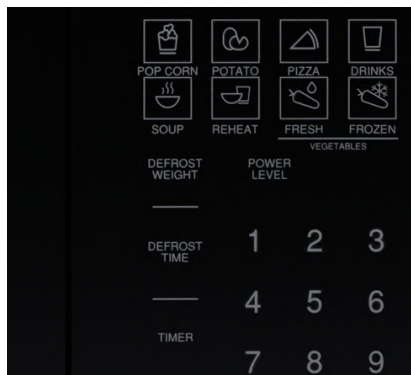

- CAVA

DUO ZONA.

Dos espacios con temperaturas independientes para distintos tipos de vinos.

GRAN CAPACIDAD.

Almacena hasta 29 botellas.

CONOCE LA GAMA COMPLETA.

COMPLEMENTOS

HORNOS DE MICROONDAS

SENSOR DE COCCIÓN

Controla el nivel de vapor liberado por el alimento y ajusta automáticamente el tiempo de cocción para obtener resultados óptimos.

FUNCIÓN GRILL

Función grill, te permite gratinar y dorar tus platillos.