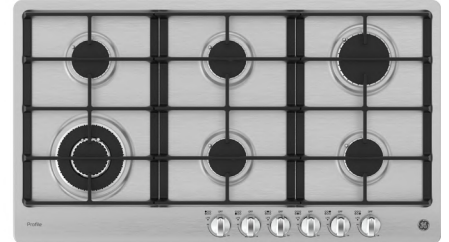

PARRILLAS

**PGP95KMNN0
VIDRIO NEGRO 90 CM**

**PGP95EMNN0
VIDRIO NEGRO 90 CM**

**PGP96KMTI0
GAS 90 CM**

CARACTERÍSTICAS

Gas Natural / Gas LP
 Display
 Comal
 Encendido eléctrico integrado a perillas
 Perillas con iluminación blanca
 Sensor de flama en cada quemador
 3 parrillas de fundición
 5 zonas de cocción
 Quemador central (Master Ring): 11,600 kJ
 Quemador frontal derecho (Jumbo): 8,000 kJ
 Quemador posterior derecho (Estándar): 6,500 kJ
 Quemador posterior izquierdo (Jumbo): 8,000 kJ
 Quemador frontal izquierdo (Estándar): 6,500 kJ
 127 V – 60 Hz

DIMENSIONES (CM)

Alto: 11.25
 Ancho: 90.00
 Fondo: 51.7

CARACTERÍSTICAS

Gas Natural / Gas LP
 Display
 Comal
 Encendido eléctrico
 Sensor de flama en cada quemador
 3 parrillas de fundición
 5 zonas de cocción
 Quemador central (Master Ring): 11,600 kJ
 Quemador frontal derecho (Jumbo): 8,000 kJ
 Quemador posterior derecho (Estándar): 6,500 kJ
 Quemador posterior izquierdo (Jumbo): 8,000 kJ
 Quemador frontal izquierdo (Estándar): 6,500 kJ
 127 V – 60 Hz

DIMENSIONES (CM)

Alto: 11.25
 Ancho: 90.00
 Fondo: 51.7

CARACTERÍSTICAS

Color inoxidable
 Recubrimiento TEON
 Encendido electrónico integrado
 Perillas con iluminación blanca
 3 parrillas de fundición
 6 zonas de cocción
 Quem. frontal izquierdo (Máster Ring) 11,600 kJ
 Quem. posterior izquierdo (estándar) 6,500 kJ
 Quem. frontal central (estándar) 6,500 kJ
 Quem. frontal derecho (estándar) 6,500 kJ
 Quem. posterior derecho (jumbo) 8,000 kJ
 127 V – 60 Hz